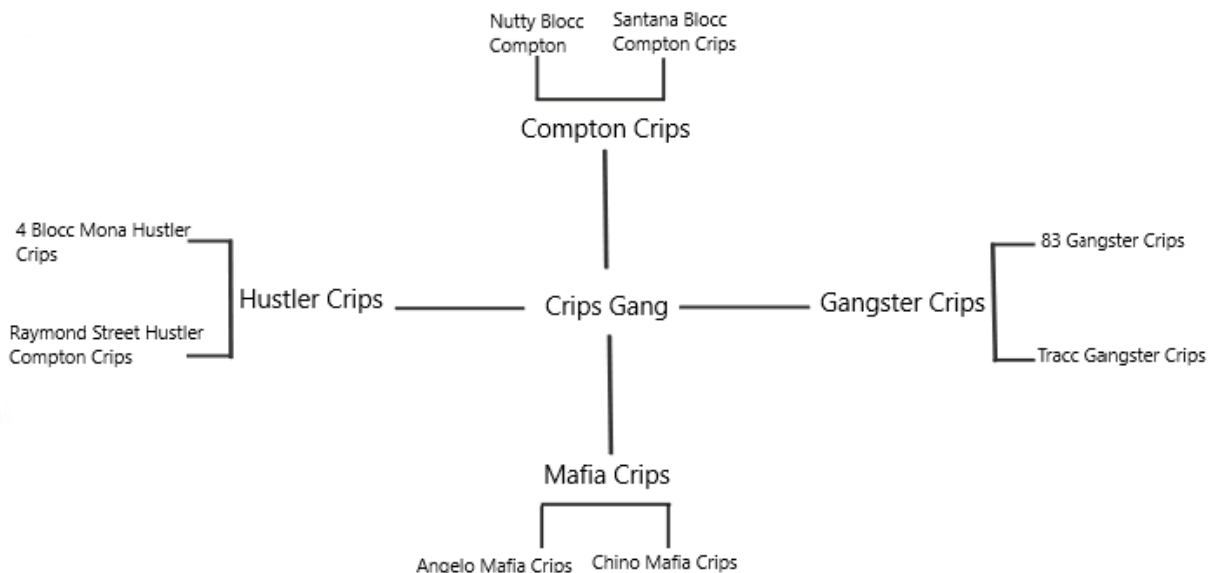

Les affiliations à **Los Angeles** sont plus simples que à **New York** tout d'abord au noyau de se schéma vous pouvez retrouver le **gang** en question, après cela vous avez les **mouvements/cards** (il en existe beaucoup plus que ce que j'ai mis sur le mini schéma !!!), les **sets** (en gros les équipes de gangster. Les sets se battent entre eux pour l'argent, la drogue, la prise et contrôle de territoire etc...) sachez que **avant tout un Gangster affiliés et tout d'abord affiliés à son set ! et non à son mouvement comme à New York**. Et pour finir (ce n'est pas mis dans le schéma) il y'a, en gros une cliques c'est un groupe de pote qui font parties du set, ils sont souvent **entre 4 et 6 membres** maximum. **Elles ont chacun un nom pour s'identifier et parfois un leader au sein de celle-ci !** En gros **ce qui faut retenir de tout cela** c'est que le plus important pour un **gang member de Los Angeles c'est son set et sa clique** (si il en a une). C'est pour cela que sur les serveur **GTA RP mentalité us nous parlons de set et non de gang !** (De plus sachez que les set à Los Angeles ne sont affiliés que à un seul gang/mouvement [si le set appartient à un mouvement ou un gang bien sur])

ps : sachez que j'ai mis des exemples pour ce schéma basé sur le gang des Crips mais cela est partout pareil dans le comté de Los Angeles ! Et sachez aussi que je n'ai même pas mis 1/6ème des sets est mouvement qui existe chez les Crips de LA.

[En gros pour les gangs de LA cela se passe comme ca : Gang en question (Crips, Bloods, Hoover etc...) Mouvement ou Cards (Piru, Gangster Crips etc...) le Set (83 Gangster Crips, 59 Hoover Criminal etc...)]

Les différentes affiliations a Los Angeles